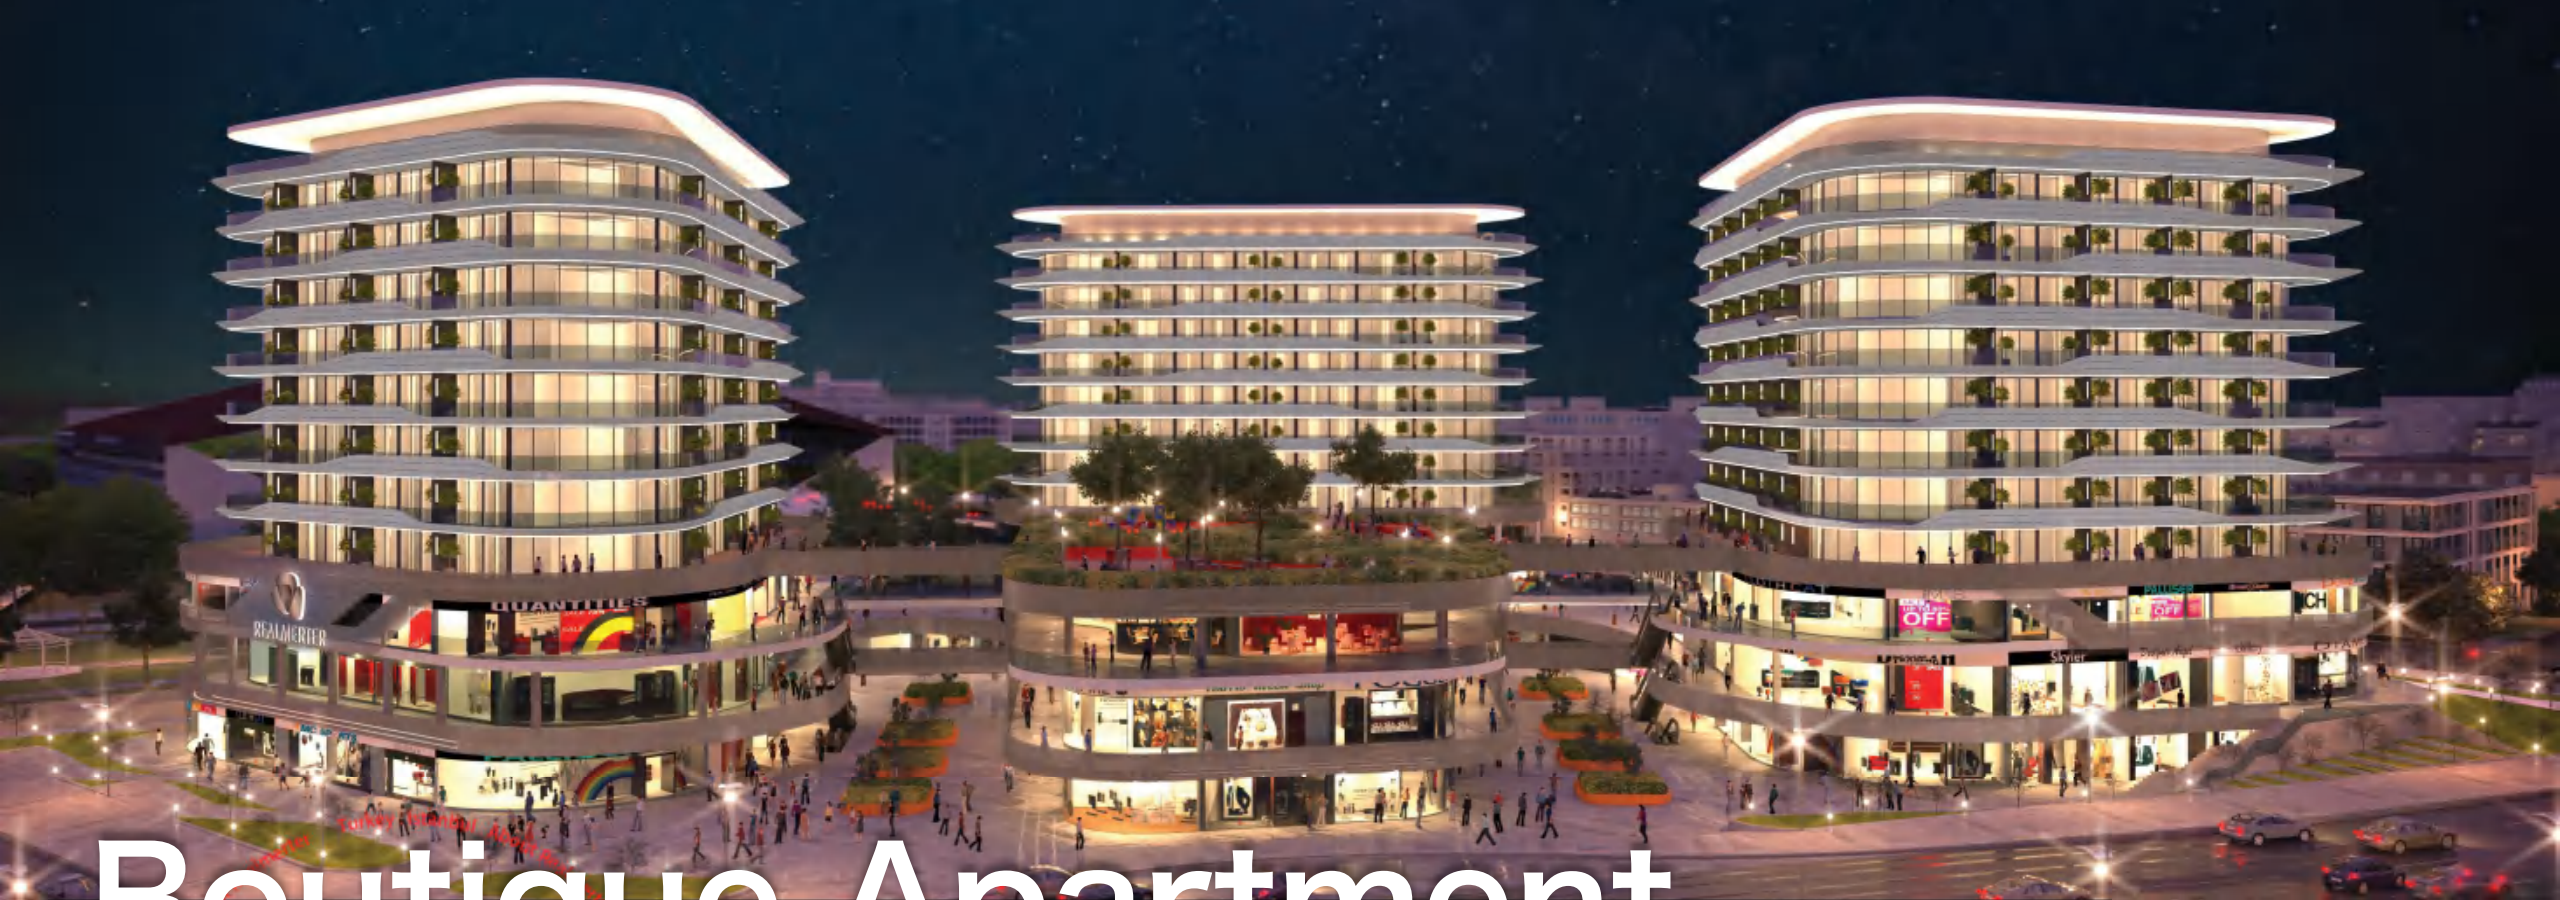

R **梅尔特公寓**
N **Turkey**
realmerter

Istanbul

Boutique Apartment

项目介绍

项目位于位于伊斯坦布尔欧洲区商业地带，临近E-5高速公路，距加拉塔桥8公里。

有1+1、2+1和3+1户型可供选择，以应不同的需求。项目内多种区域可供您享受生活。

项目的现代建筑与城市中心的绿地息息相关，为您提供了一个奢华、舒适的生活。

- 封闭式泳池(儿童-成人)、桑拿、蒸汽房
- 儿童游戏区、运动区
- 健身房、篮球场
- 开放式教室、休息区
- 数百种不同的树木和植物进行景观美化
- 开放式停车场
- 24小时全年无休的安保、视讯通讯系统
- 餐馆、咖啡馆、理发店、市场、便利商店一应俱全